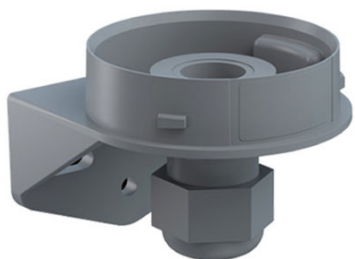

260 700 06

ADAPTADOR

Adaptador fijación mural con prensaestopa.

Válido para:

- SERIE EVO SIGNAL MINI (Señ. Mixta, Señ. Luminosa y Señ. Acústica Industrial).

Dimensiones: (Altura x Ancho x Profundidad): 51mm x 62mm x 67mm

Ø 62mm